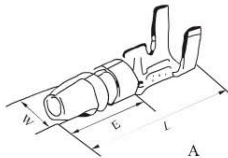

ELECTRICAL SOLUTIONS

插簧端头

OPEN BARREL TERMINALS(FEMALE & MALE)

图 FIG	编号 ITEM.NO.	材质 METAL	适用电线 WIRE RANGE	尺寸DIMENSION					材料厚度 THICKNESS
				D	H	W	L	E	
A	DJ211-.35B	Brass	1.0-1.5			3.5	15.0		0.5
A	DJ211-4B		1.0-1.5			4.0	16		0.5
B	DJ221-2.3B		1.0-1.5			3.9	19.0	7.4	0.3
B	DJ221-3.5B		1.0-1.5			3.3	17.6	6.5	0.3
B	DJ221-4B		1.0-1.5			3.8	17.6	6.5	0.4

OPEN BARREL TERMINALS

插簧端头

INSULATED RING TERMINALS

编号 ITEM.NO.	材质 METAL	适用电线 WIRE RANGE	尺寸DIMENSION			材料厚度 THICKNESS
			D	W	E	
Y3-2.5	Brass	0.5-2.5	3.2	9.0	17.0	0.5
DJ431-3A		0.5-0.8	3.5	10.0	17.0	0.5
DJ431-5A		0.5-0.8	5.2	12.0	17.0	0.5
DJ431-6A		0.5-0.8	6.2	15.0	17.0	0.5
DJ431-8B		1.0-1.5	8.2	19.0	19.0	0.8
DJ431-10B		1.0-1.5	10.5			0.8