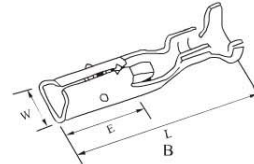

ELECTRICAL SOLUTIONS

插簧端头

OPEN BARREL TERMINALS(FEMALE & MALE)

图 FIG	编号 ITEM.NO.	材质 METAL	适用电线 WIRE RANGE	尺寸DIMENSION					材料厚度 THICKNESS
				D	H	W	L	E	
A	DJ211-.35B	Brass	1.0-1.5			3.5	15.0		0.5
A	DJ211-4B		1.0-1.5			4.0	16		0.5
B	DJ221-2.3B		1.0-1.5			3.9	19.0	7.4	0.3
B	DJ221-3.5B		1.0-1.5			3.3	17.6	6.5	0.3
B	DJ221-4B		1.0-1.5			3.8	17.6	6.5	0.4

OPEN BARREL TERMINALS

插簧端头

INSULATED RING TERMINALS

编号 ITEM.NO.	材质 METAL	适用电线 WIRE RANGE	尺寸DIMENSION			材料厚度 THICKNESS
			D	W	E	
Y3-2.5	Brass	0.5-2.5	3.2	9.0	17.0	0.5
DJ431-3A		0.5-0.8	3.5	10.0	17.0	0.5
DJ431-5A		0.5-0.8	5.2	12.0	17.0	0.5
DJ431-6A		0.5-0.8	6.2	15.0	17.0	0.5
DJ431-8B		1.0-1.5	8.2	19.0	19.0	0.8
DJ431-10B		1.0-1.5	10.5			0.8